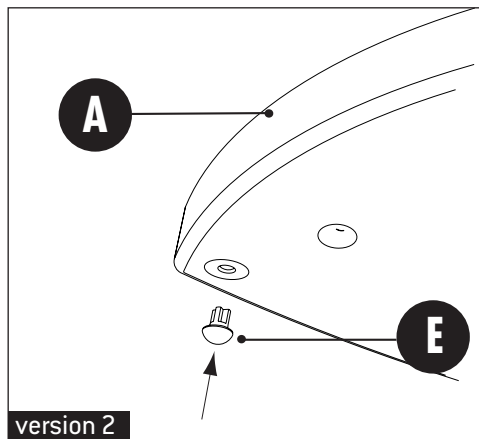

## MONTAGE PIED DIABLO

©Focal-JMlab-SCEB-080825/1 - codo1230

Focal-JMlab® - BP 374 - 108, rue de l'Avenir - 42353 La Talaudière cedex - France - www.focal-fr.com  
 Tel. (+33) 04 77 43 57 00 - Fax (+33) 04 77 43 57 04