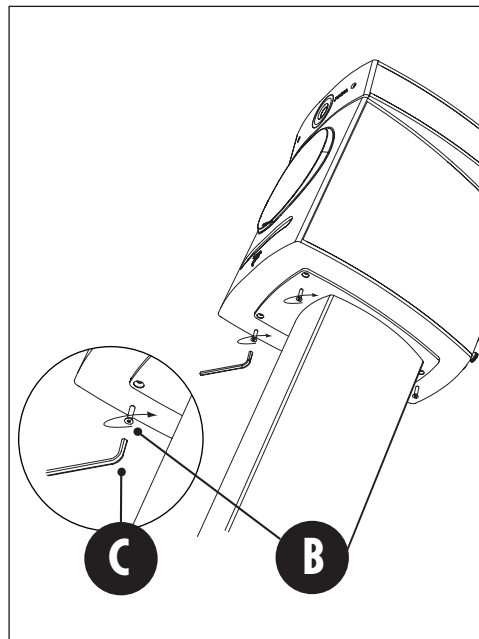

## MONTAGE PIED DIABLO

©Focal-JMlab-SCEB-080825/1 - codo1230

Focal-JMlab® - BP 374 - 108, rue de l'Avenir - 42353 La Talaudière cedex - France - www.focal-fr.com  
 Tel. (+33) 04 77 43 57 00 - Fax (+33) 04 77 43 57 04