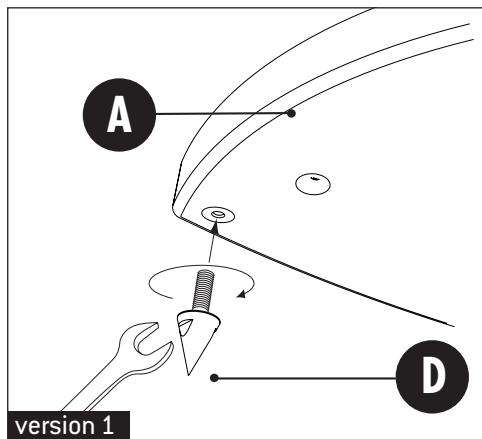

## MONTAGE PIED DIABLO

©Focal-JMlab-SCEB-080825/1 - codo1230

Focal-JMlab® - BP 374 - 108, rue de l'Avenir - 42353 La Talaudière cedex - France - www.focal-fr.com  
 Tel. (+33) 04 77 43 57 00 - Fax (+33) 04 77 43 57 04